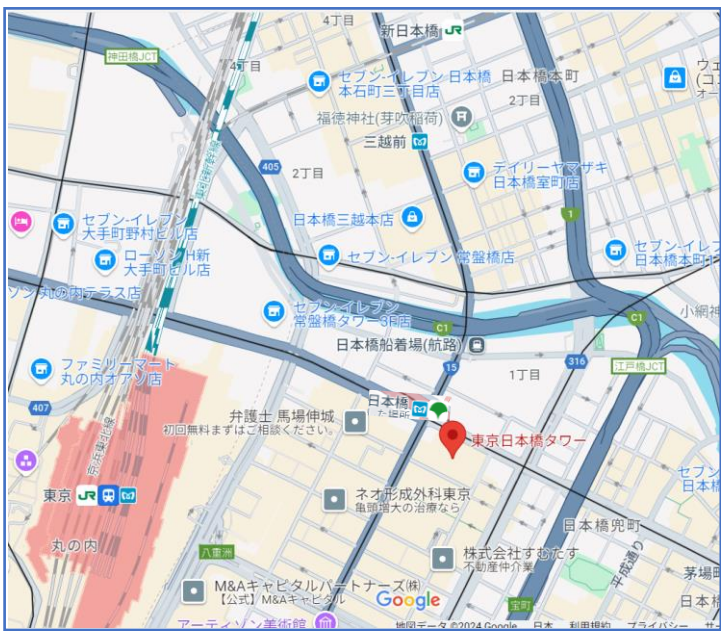

IEEE DSC 2024

東京日本橋タワー15階

The 7th IEEE Conference Dependable and Secure Computing

アクセス：日本橋駅 B6 出口直結

三越前駅 B6 出口より徒歩 3分

東京駅 八重洲北口より徒歩 10分

会場のご案内

IEEE DSC 2024 の会場である「東京日本橋タワー」についてご案内いたします。
お手数ではございますが、以下ご確認のうえお越しくくださいますようお願いいたします。

①地下または地上から 7階へ

地下（日本橋駅）から

地上から

②7階の入館端末で入館証を発行し、15階へ

※入館証はお帰りの際にも使用しますので、必ず最後までお持ちください。

(1)まずは入館端末へ

エレベーターを降りたら、入館端末へお進みください。

(2)入館端末で入館証を発行

事前にお送りしたバーコードをご準備の上、端末の案内に沿って入館証を発行ください。

※バーコードをお持ちでない場合や、ご不明な点等ございましたら、入館端末付近のスタッフまでお声がけください。

(3)最奥の入館ゲートへ

一番奥のゲートにて入館証のQRコードをリーダーにかざし、中へお進みください。

最奥の8~15F用ゲートです

③15階の会場へ

右記のマップに従って、会場までお進みください。

15階マップ